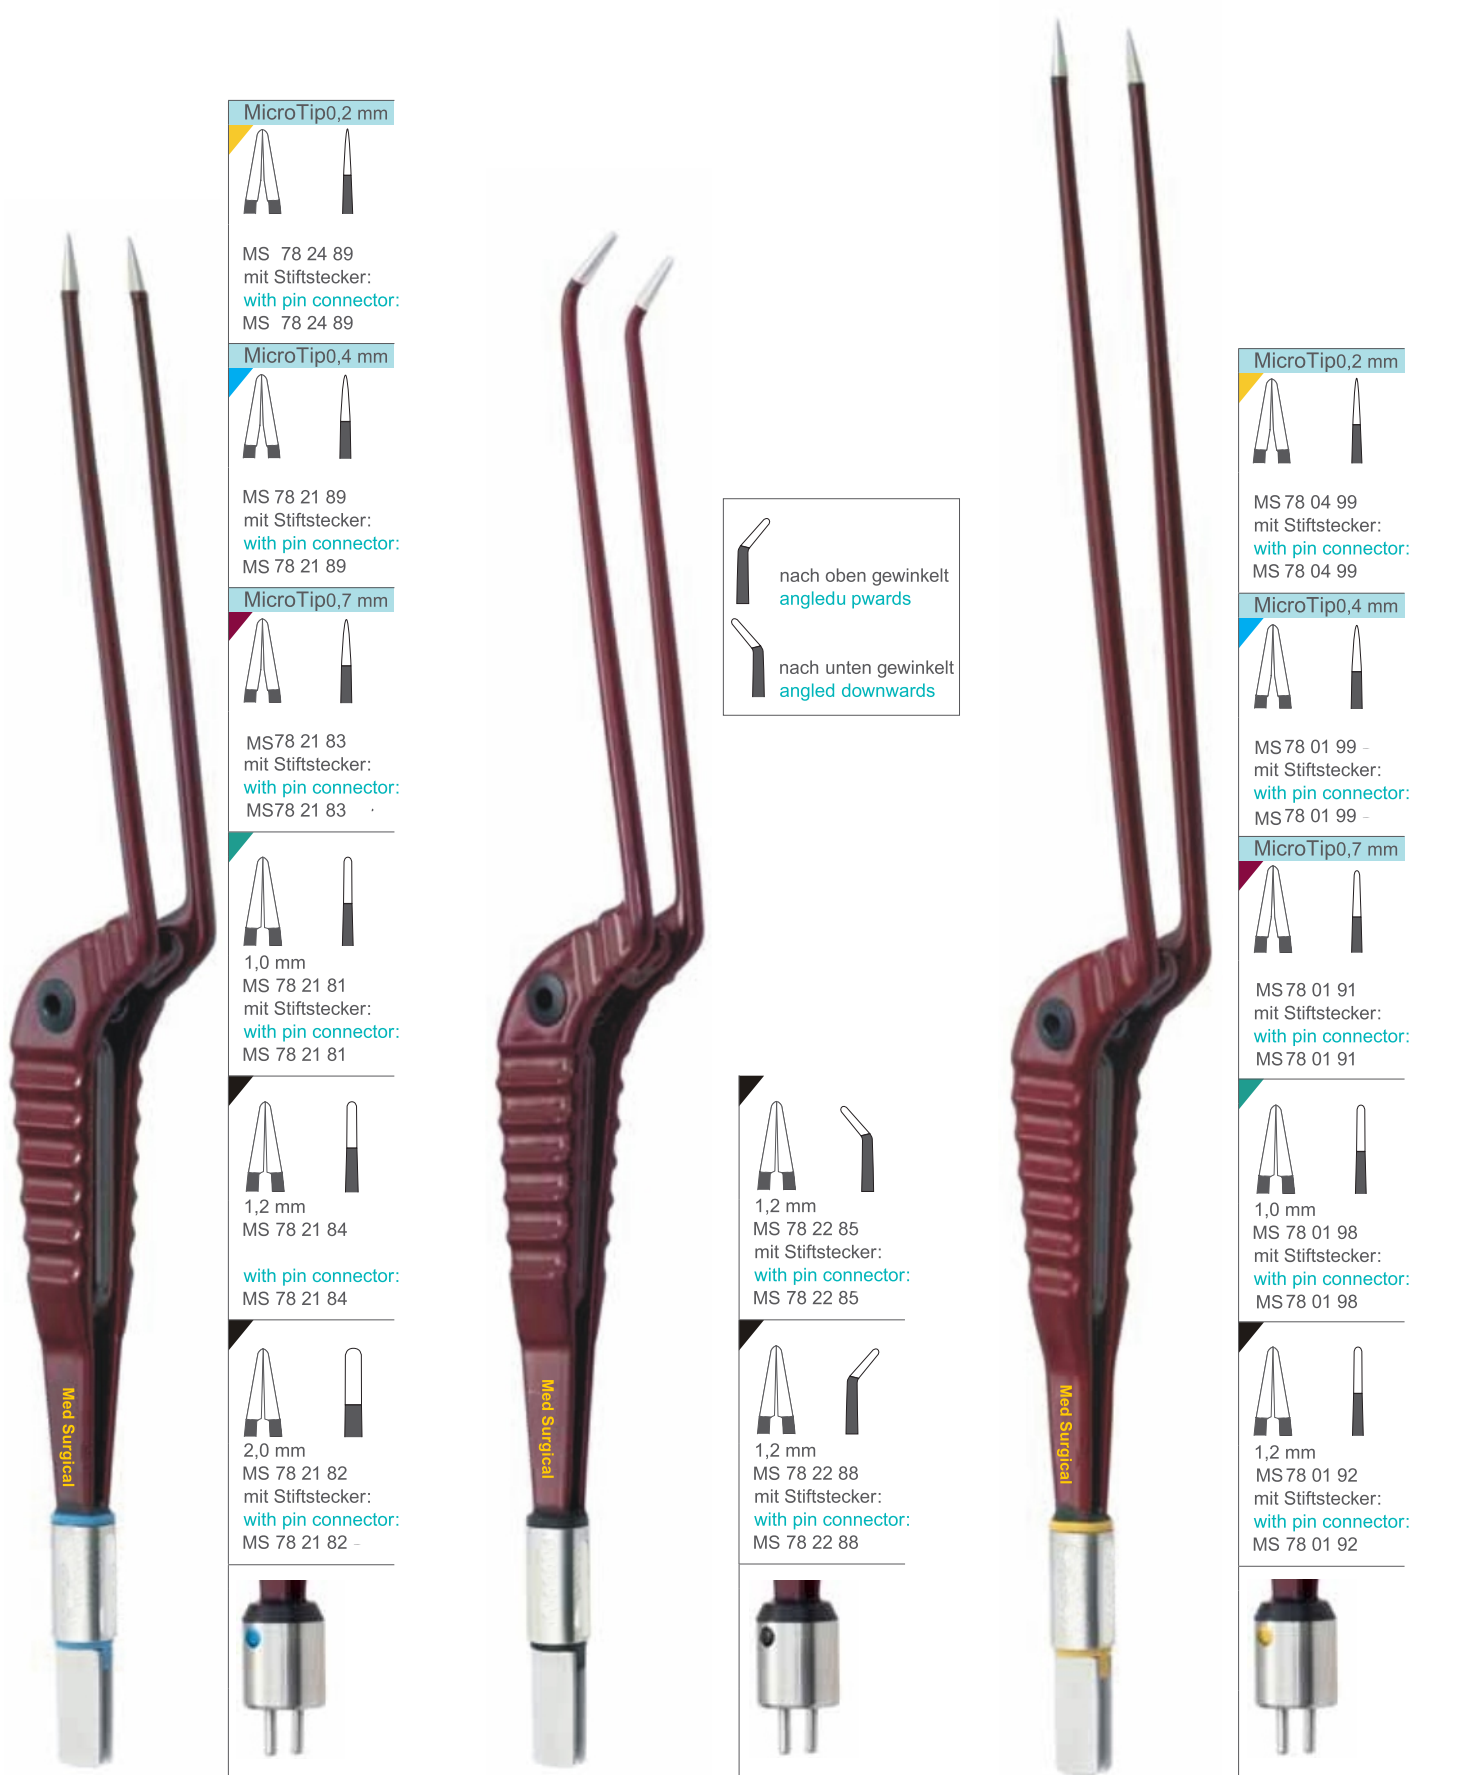

MicroTip0,2 mm

MS 78 24 89
mit Stiftstecker:
with pin connector:
MS 78 24 89

MicroTip0,4 mm

MS 78 21 89
mit Stiftstecker:
with pin connector:
MS 78 21 89

MicroTip0,7 mm

MS78 21 83
mit Stiftstecker:
with pin connector:
MS78 21 83

1,0 mm
MS 78 21 81
mit Stiftstecker:
with pin connector:
MS 78 21 81

1,2 mm
MS 78 21 84
with pin connector:
MS 78 21 84

2,0 mm
MS 78 21 82
mit Stiftstecker:
with pin connector:
MS 78 21 82

1,2 mm
MS 78 22 85
mit Stiftstecker:
with pin connector:
MS 78 22 85

1,2 mm
MS 78 22 88
mit Stiftstecker:
with pin connector:
MS 78 22 88

MicroTip0,2 mm

MS 78 04 99
mit Stiftstecker:
with pin connector:
MS 78 04 99

MicroTip0,4 mm

MS 78 01 99 -
mit Stiftstecker:
with pin connector:
MS 78 01 99 -

MicroTip0,7 mm

MS 78 01 91
mit Stiftstecker:
with pin connector:
MS 78 01 91

1,0 mm
MS 78 01 98
mit Stiftstecker:
with pin connector:
MS 78 01 98

1,2 mm
MS 78 01 92
mit Stiftstecker:
with pin connector:
MS 78 01 92

Europ. Flachstecker Europ. flat connector	US-Stiftstecker US pin connector
Gesamtlänge 20,0 cm (8,0") Total length 20,0 cm (8,0")	Gesamtlänge 19,0 cm (7,5") Total length 19,0 cm (7,5")
Arbeitslänge 8,5 cm (3,5") Working length 8,5 cm (3,5")	Arbeitslänge 8,5 cm (3,5") Working length 8,5 cm (3,5")

Europ. Flachstecker Europ. flat connector	US-Stiftstecker US pin connector
Gesamtlänge 20,0 cm (8,0") Total length 20,0 cm (8,0")	Gesamtlänge 19,0 cm (7,5") Total length 19,0 cm (7,5")
Arbeitslänge 8,5 cm (3,5") Working length 8,5 cm (3,5")	Arbeitslänge 8,5 cm (3,5") Working length 8,5 cm (3,5")

Europ. Flachstecker Europ. flat connector	US-Stiftstecker US pin connector
Gesamtlänge 23,0 cm (9,0") Total length 23,0 cm (9,0")	Gesamtlänge 22,0 cm (8,75") Total length 22,0 cm (8,75")
Arbeitslänge 11,5 cm (4,5") Working length 11,5 cm (4,5")	Arbeitslänge 11,5 cm (4,5") Working length 11,5 cm (4,5")